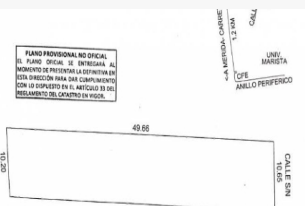

Terreno en San Patricio, en Chicxulub Yucatán, cercana a Merida, Progreso y Chicxulub Puerto

Chicxulub cp 97340, Chicxulub Pueblo, Yucatán, México

Venta: $ 60,000 MXN

Características

Clave: Terreno4

Antigüedad: Nuevo

Acepta Crédito: Si

Tipo de acceso: Asfalto

Categoría: Terreno

Situación: Apartado

Forma del terreno: Regular

Medidas

Área total: 300.00 M²

Medida de fondo: 30.00 M

Medida de frente: 10.00 M

Descripción

Sin duda una de las mejores opciones de Inversión, San Patricio es un proyecto de terrenos de inversión a bajo costo y listos para escriturar ya que son propiedad privada. San Patricio se