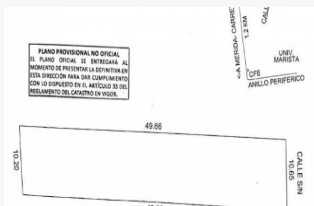

Terreno en San Patricio, en Chicxulub Yucatán, cercana a Merida, Progreso y Chicxulub Puerto

Chicxulub cp 97340, Chicxulub Pueblo, Yucatán, México

Venta: $ 12,000 MXN

Características

Clave: Terreno2

Antigüedad: Nuevo

Tipo de acceso: Asfalto

Categoría: Terreno

Acepta Crédito: Si

Forma del terreno: Regular

Medidas

Área total: 1.00 Ha

Medida de fondo: 200.00 M

Medida de frente: 50.00 M

Descripción

Sin duda una de las mejores opciones de Inversión, San Patricio es un proyecto de terrenos de inversión a bajo costo y listos para escriturar ya que son propiedad privada. San Patricio se