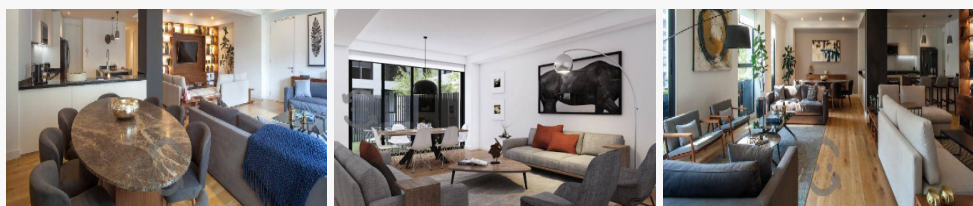

Contacto

Oficina Merida

Ubicación:

> Mérida, Yucatán, México

Oficina Valladolid

Ubicación:

> Valladolid, Yucatán, México

Información de agente

Sergio Manrique Vargas

Correo Electrónico:

> sergio@miinmobiliaria.com

Celular:

> 9999998877

Teléfono:

> 9900889900

Departamento en Polanco. Miguel Hidalgo

Polanco I Sección cp 11510, Miguel Hidalgo, Distrito Federal,
México

Venta: $ 8,950,000 9,000,000 MXN

Características

Clave: 0001

Antigüedad: Nuevo

Baños: 2

Amueblado: Si

Tipo de acceso: Otro

Categoría: Departamento

Recamaras: 3

Garaje: 1

Acepta Crédito: Si

Medidas

Área total: 190.00 M²

Área descubierta: 70.00 M²

Medida de fondo: 10.00 M

Área construida: 110.00 M²

Medida de frente: 9.00 M

Descripción